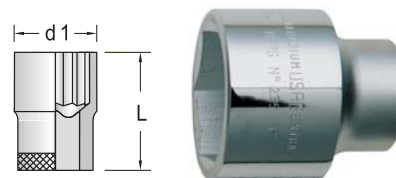

Assortimento di chiavi a bussola

Assortimento di chiavi a bussola con attacco 3/4", serie da 14 pezzi con cricchetto reversibile, in acciaio al cromo vanadio.

Contenuto:

- Cricchetto con quadro passante
- 10 chiavi a bussola con bocca esagonale 22-24-27-30-32-34-36-41-46-50
- 2 prolunghe 200-400 mm
- Leva a T con quadro scorrevole

Codice	€	Pezzi
N103120017	---	17

Assortimento di chiavi a bussola

Assortimento di chiavi a bussola con attacco 3/4", serie da 17 pezzi con cricchetto reversibile.

Contenuto:

- Cricchetto reversibile con leva, **meccanismo sigillato**
- 13 chiavi a bussola con bocca poligonale 22-23-24-26-27-28-30-32-36-38-41-46-50
- 2 prolunghe 200-400 mm
- Leva a T con quadro scorrevole

Fornito in cassetta metallica verniciata, il modulo interno è modulare con i cassettei dei carrelli.

Codice	€	Pezzi
N106120017	---	17

Chiave a bussola con bocca esagonale

Chiave a bussola con bocca esagonale con attacco 1" ISO 2725-1 DIN 3124, con **bloccaggio di sicurezza e pulsante di sgancio rapido**, in acciaio al cromo vanadio, esecuzione cromata.

Codice	€	Misura (mm)	d1 (mm)	L (mm)
N104050410	---	41	57,5	74
N104050460	---	46	65	76
N104050500	---	50	70	80
N104050550	---	55	76	84
N104050600	---	60	83	87

Codice	€	Misura (mm)	d1 (mm)	L (mm)
N104050650	---	65	89	92
N104050700	---	70	95	96
N104050750	---	75	101	100
N104050800	---	80	108	106